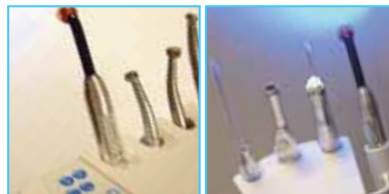

LEDMAX 5

- 3 değişik polimerizasyon tipi
- Kablolu
- 5-10-20 sn. timer
- Alüminyum gövde
- Başlık ve tükrük emici çıkışlarına takılabilir
- 90-240V şebeke voltajı
- Tezgah üstü kullanılabilir
- Her marka ünite entegre edilebilir