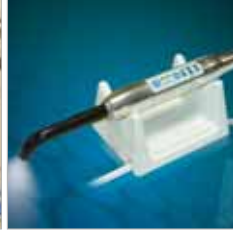

LEDMAX LED Işıklı Dolgu Cihazları

LEDMAX 250, Kablosuz/pilli

- Hızlı polimerizasyon • Işıklı ve sesli uyarı • Turbo ışık iletici • 1250mw/cm² ışık yoğunluğu • Opsiyonel renkli ışık modülleri • 5, 10, 20 saniye ve 10 dakika polimerizasyon süresi seçimi • 10 kademeli ışık ölçer göstergesi • 10 kademeli pil şarj seviye göstergesi

LEDMAX 200, Kablolu

- Hızlı polimerizasyon • Işıklı ve sesli uyarı • 11mm ışık iletici • 1000mw/cm² ışık yoğunluğu • Opsiyonel renkli ışık modülleri • 5, 10, 20 saniye ve 10 dakika programlayabilme

LEDMAX 5, Ünite monte

- 3 değişik polimerizasyon programı • 11mm ışık iletici • 5,10,20 saniye timer • Kablolu • Kalem tip • Alüminyum gövde • Her marka diş ünitesine entegre edilebilir • Tükrük emici veya başlık tutuculara takılabilir

Detaylı
Bilgi için

ÜCRETSİZ DANIŞMA HATTI
08003147973

Ürün kataloğu
için CD'ye bakınız!

Ledmax 250 Kablosuz - şarjlı

495 Euro

Ledmax 200 Kablolu

395 Euro

Ledmax 5 Kablolu

295 Euro