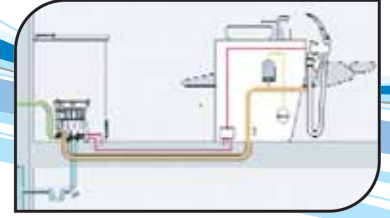

DÜRR DENTAL

Kliniğinizin hijyeni için...

Merkezi Vakum Sistemleri

VS300, 600 ve 900 ıslak sistem vakum motorları unitlerde ayrıca bir separasyon tankına gerek bırakmadan aspire edilen her türlü sıvıyı direkt olarak pis su sistemine atar. Bakım gerektirmez. Sessiz çalışır. Çalışma ortamında oluşan aerosol miktarını en aza indirerek klinikteki enfeksiyon riskini minimuma indirir. Başlıkların kullanımı esnasında ortaya çıkan enfeksiyon kaynağı olan saçılım bulutu tüm kliniğe yayılır. Yüksek kapasiteli vakumların kullanılması ile bu saçılım kaynağında önlenir.

Yağsız Kompresörler Tornado 70 ve 130

Bir kez alıp unutulabilirsiniz. Dünyanın en iyi kompresörüdür. Yağsız ve temiz hava üretir. Kliniğinizin ihtiyacına göre daha yüksek kapasiteli ürünler mevcuttur. Fakülte ve hastaneler için özel merkezi sistem kompresör ve vakum projeleri DÜRR dental tarafından yapılır. Kliniğinizin kalbi yeterli kapasitede ve sorunsuz çalışan bir vakum ve kompresördür. Hava basıncına bağlı çalışan tükürük emiciler daha büyük kompresörlere ihtiyaç doğurur. Bunun yerine daima vakum ve kompresörü bir arada düşünmek daha uygundur.

Hava Kurutucular Durr Membran dryer

Dürr Firmasının 2007 yılında üretime geçtiği yeni bir hava kurutucusu olan Membran Dryer hava kurutucularında yeni bir teknoloji olup rejenerasyon gerektirmeyen bir sistemdir. Membran tabakalarının gözeneklerinden hava geçerken içindeki nemi membranın bir yüzünde bırakır. Direkt olarak kompresör üzerine fabrikada monte edilir.

FINI dryer

Bu sistem bağımsız bir ünite olup hava hattına istenen noktada bağlanabilir. İçinden geçen havayı soğutarak nemini alır ve kuru havayı hatta verir.